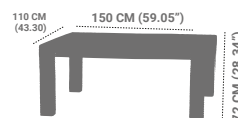

Elegant /4 (190cm) PF329

Rectangle Table

Colors: White Brown
 Dark Gray Ivory

Package Volume CBM : 0.25
Package Dimension (cm) : 115 × 57 × 38cm
Package Quantity : 1 Pc.
Package Type : carton

**PF327
Elegant /2(110cm)**

Square Table

Package Volume CBM : 0.19
Package Dimension (cm) : 115 × 57 × 29cm
Package Quantity : 1 Pc.
Package Type : carton

Colors: White Brown
 Dark Gray Ivory

**PF328
Elegant /3(150cm)**

Rectangle Table

Package Volume CBM : 0.22
Package Dimension (cm) : 115 × 57 × 33cm
Package Quantity : 1 Pc.
Package Type : carton

Colors: White Brown
 Gray Dark Ivory

PF125
X Chair Armless chair

Product Dimension (cm) : L48 × W 44 × H 85 cm
 Package Dimension (cm) : L59 × W 44 × H 268 cm
 Package Quantity : 18 Pc.
 Package Type : Plastic bag