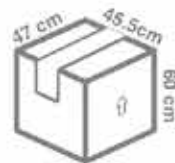

 Brown / Beige Light Blue / Colors Orange / Colors

 Beige / Brown Light Green / Colors

PD 112 Easy Box

Package Volume CBM : 0.012
Package Quantity : 2Pc.

SB101 Star Box

Package Volume CBM : 0.128
 Package Quantity : 1 Pc.