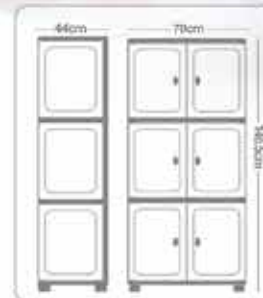

PC232 PETRA CASE 2

Package Volume CBM : 0.13
Package Quantity : 1 Pc.

PC213 PETRA CASE 3

Package Volume CBM : 0.216
Package Quantity : 1 Pc.

PC214 PETRA CASE 4

Package Volume CBM : 0.25
Package Quantity : 1 Pc.