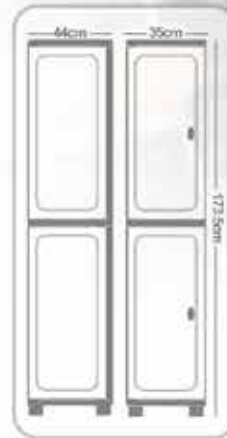

Option #2

Package Volume CBM : 0.181
 Package Quantity : 1 Pc.

PC236 COMMODORE ELEVEN

Package Volume CBM : 0.195
 Package Quantity : 1 Pc.

PC230 COMMODORE DOUBLE

Package Volume CBM : 0.173
Package Quantity : 1 Pc.