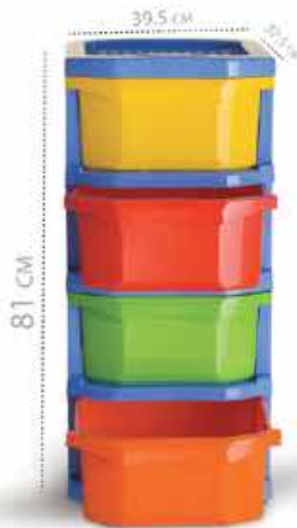

PD107 X MINI 4TOP

Available

Package Volume CBM : 0.066
Package Quantity : 1 Pc.