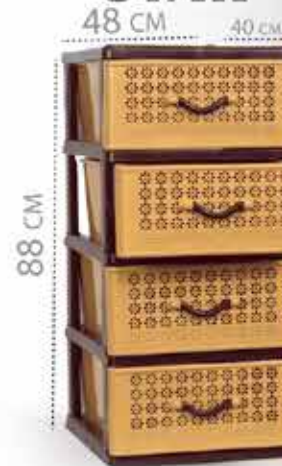

**PD101
STAR**

Package Volume CBM : 0.082
Package Quantity : 1 Pc.