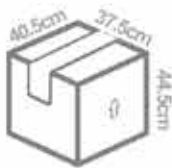

Package Volume CBM : 0.066
Package Quantity : 1 Pc.