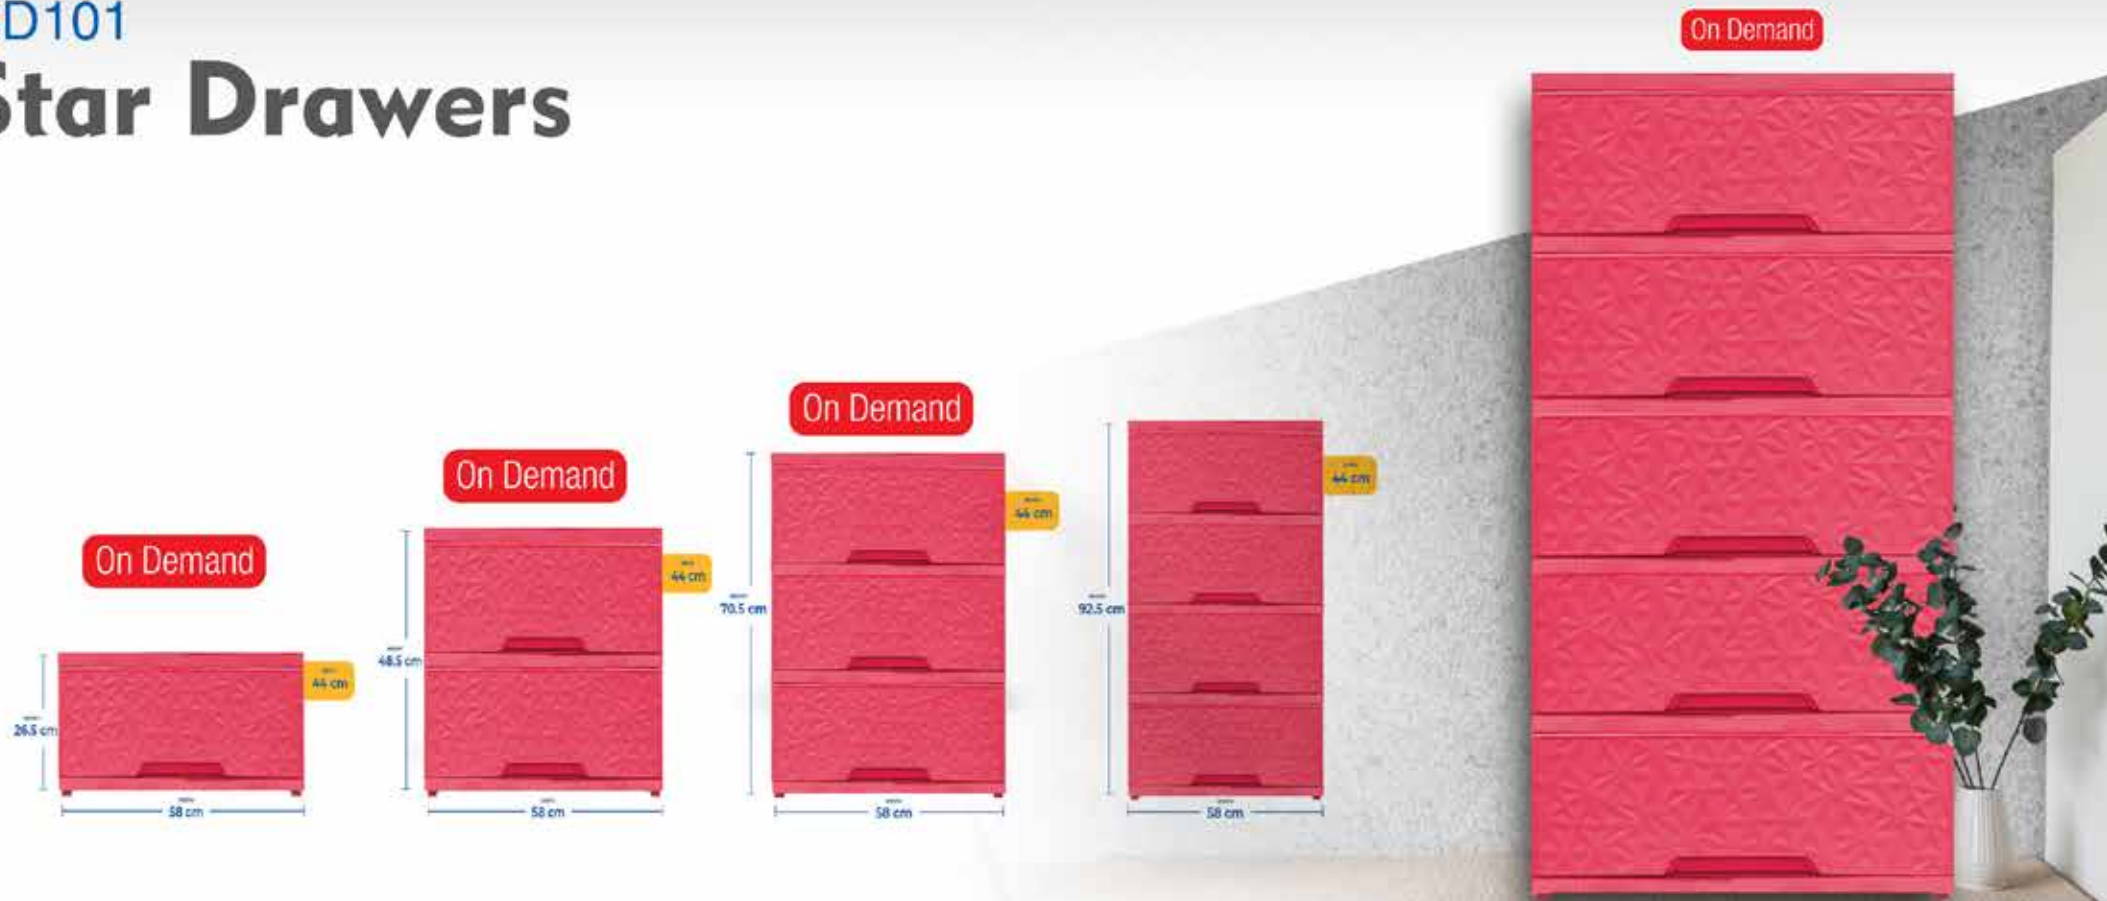

SD101 Star Drawers

Package Volume CBM : 0.148
Package Quantity : 1 Pc.