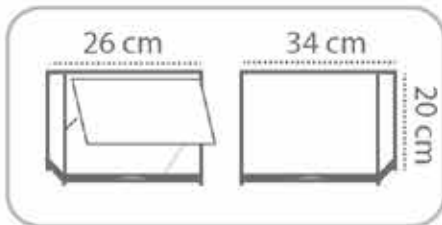

PD 112 Easy Box