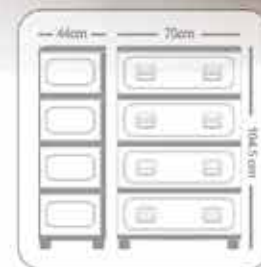

Option #1

Option #2

Package Volume CBM : 0.206
Package Quantity : 1 Pc.

PC208

PETRA Four

Package Volume CBM : 0.203
Package Quantity : 1 Pc.

PC209

PETRA4 ROCK