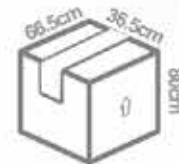

Option #2

Package Volume CBM : 0.181
 Package Quantity : 1 Pc.

PC236 COMMODORE ELEVEN

Package Volume CBM : 0.195
 Package Quantity : 1 Pc.

PC230 COMMODORE DOUBLE

Package Volume CBM : 0.173
Package Quantity : 1 Pc.